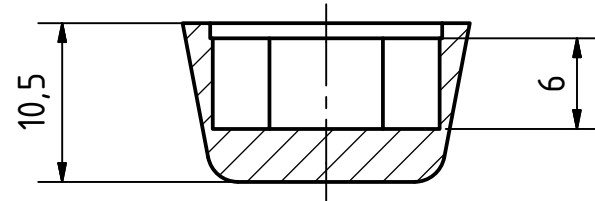

A-A (2 : 1)

Název: Opěrka nástrčná		Číslo dílu: 906	
Použití: HOBBY		Projekt: DSC 012017	
HOBBY		EXPERT	PROFI
Hmotnost: 0,01 kg		S hrdostí vyrobeno v České Republice	