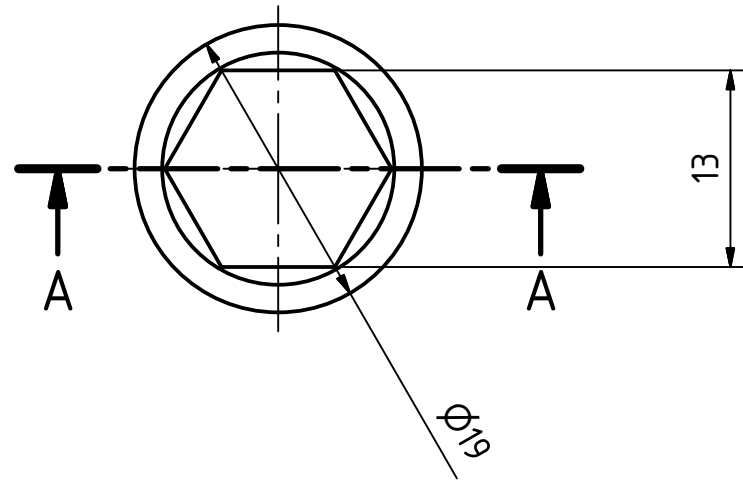

A-A (2 : 1)

Název: Opěrka nástrčná		Číslo dílu: 906	
Použití: HOBBY		Projekt: DSC 012017	
HOBBY		EXPERT	PROFI
Hmotnost: 0,01 kg		S hrdostí vyrobeno v České Republice	