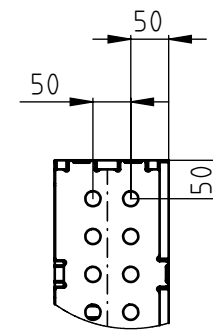

DETAIL A
MĚŘITKO 1 : 10

DETAIL B
MĚŘITKO 1 : 10

NÁZEV:	PROFI SUPER	ČÍSLO DÍLU:	333 000
POUŽITÍ:		PROJEKT:	JCC 082018
	PROFI SUPER		
HMOTNOST: 3 615 kg	VYROBENO S HRDOSTÍ V ČESKÉ REPUBLICĚ		