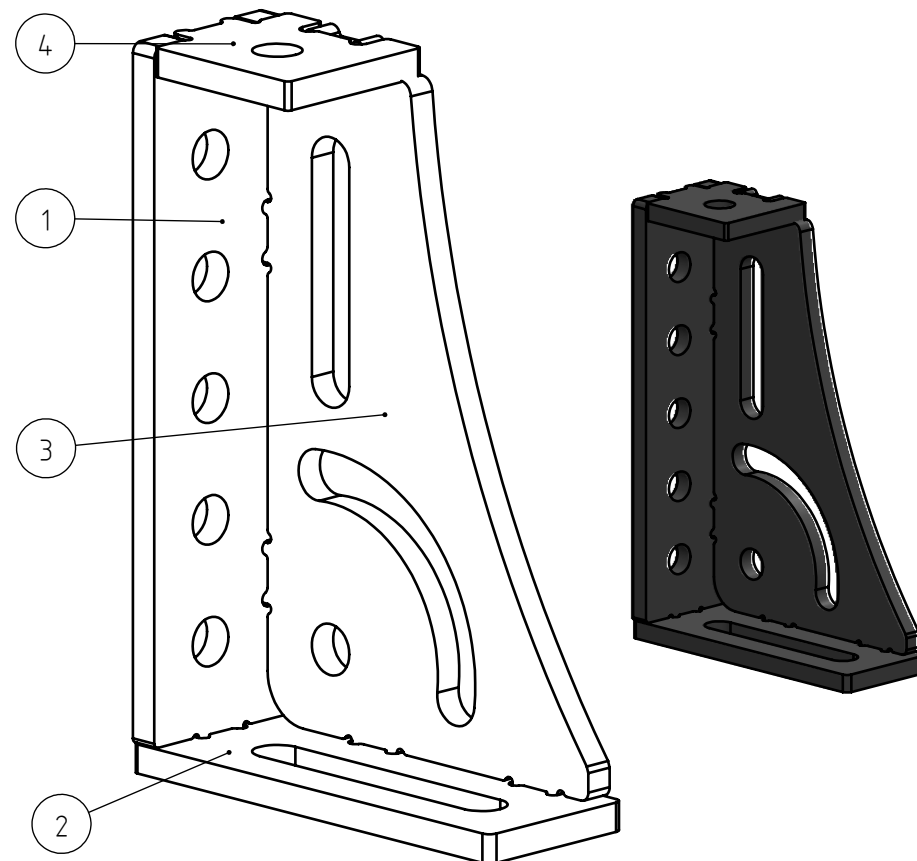

5x Ø20,1

| Č. POLOŽKY | Č. DÍLU | POPIS | Množství |
|------------|---------|---------------|----------|
| 1 | 333 248 | RAMENO DLOUHÉ | 1 |
| 2 | 333 249 | RAMENO KRÁTKÉ | 1 |
| 3 | 333 250 | VÝSTUHA | 1 |
| 4 | 333 247 | VÍKO | 1 |

| | | | |
|-------------------|-----------------|---|------------|
| NÁZEV: | ÚHELNÍK VELKÝ 2 | ČÍSLO DÍLU: | 333 251 |
| POUŽITÍ: | | PROJEKT: | JCC 082018 |
| | | PROFI SUPER | |
| HMOTNOST: 5.56 kg | | VYROBENO S HRDOSTÍ V ČESKÉ REPUBLICE | |