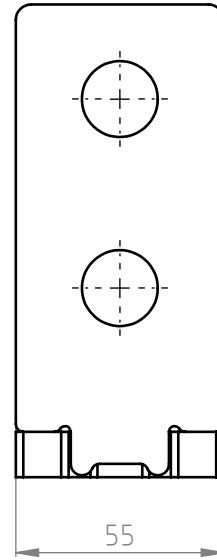

Č. DÍLU	POPIS	Množství
333 240	RAMENO OTVOR	1
333 141	RAMENO DRÁŽKA	1

NÁZEV:	ÚHELNÍK MALÝ-SESTAVA	ČÍSLO DÍLU:	333 243
POUŽITÍ:		PROJEKT:	JCC 082018
		PROFI SUPER	
HMOTNOST: 1.19 kg		VYROBENO S HRDOSTÍ V ČESKÉ REPUBLICE	