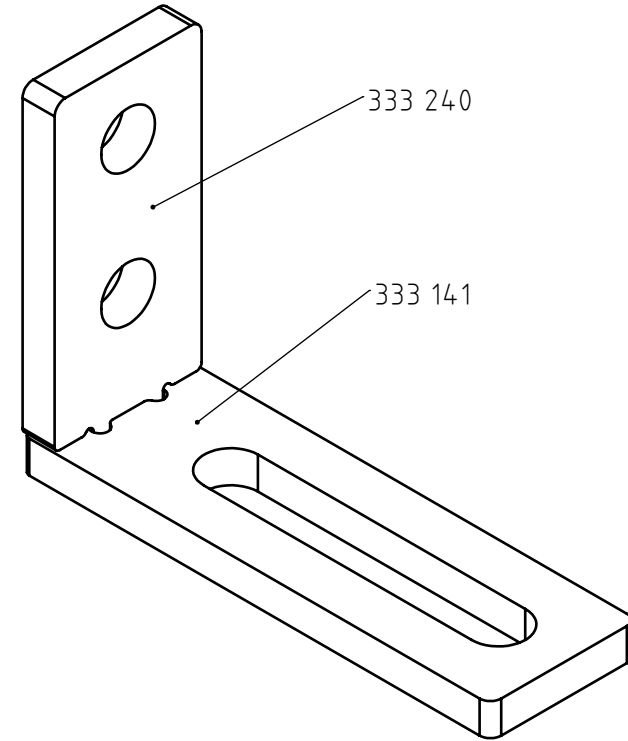

Č. DÍLU	POPIS	Množství
333 240	RAMENO OTVOR	1
333 141	RAMENO DRÁŽKA	1

NÁZEV:	ÚHELNÍK MALÝ-SESTAVA	ČÍSLO DÍLU:	333 243
POUŽITÍ:		PROJEKT:	JCC 082018
		PROFI SUPER	
HMOTNOST: 1.19 kg		VYROBENO S HRDOSTÍ V ČESKÉ REPUBLICE	