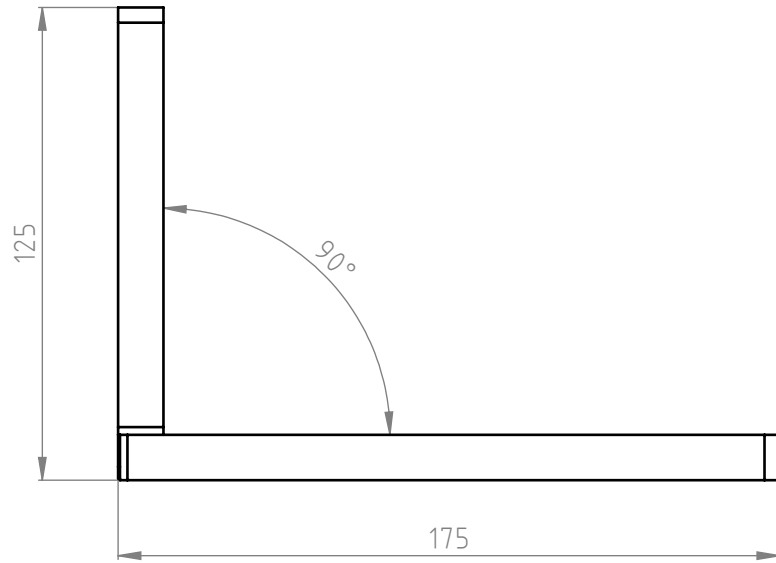

Č. DÍLU	POPIS	Množství
333 240	RAMENO OTVOR	1
333 141	RAMENO DRÁŽKA	1

NÁZEV:	ÚHELNÍK MALÝ-SESTAVA	ČÍSLO DÍLU:	333 243
POUŽITÍ:		PROJEKT:	JCC 082018
		PROFI SUPER	
HMOTNOST: 1.19 kg		VYROBENO S HRDOSTÍ V ČESKÉ REPUBLICE	