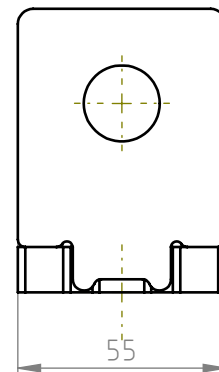

Č. DÍLU	POPIS	Množství
333 340	RAMENO OTVOR	1
333 141	RAMENO DRÁŽKA	1

NÁZEV:	ÚHELNÍK MALÝ-SESTAVA	ČÍSLO DÍLU:	<b>333 343</b>
POUŽITÍ:		PROJEKT:	JCC 082018
		PROFI SUPER	
HMOTNOST: 0.96 kg		VYROBENO S HRDOSTÍ V ČESKÉ REPUBLICE	