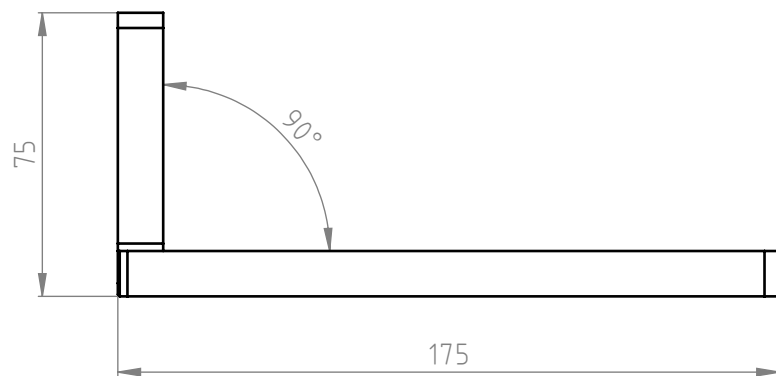

Č. DÍLU	POPIS	Množství
333 340	RAMENO OTVOR	1
333 141	RAMENO DRÁŽKA	1

NÁZEV:	ÚHELNÍK MALÝ-SESTAVA	ČÍSLO DÍLU:	<b>333 343</b>
POUŽITÍ:		PROJEKT:	JCC 082018
		PROFI SUPER	
HMOTNOST: 0.96 kg		VYROBENO S HRDOSTÍ V ČESKÉ REPUBLICE	