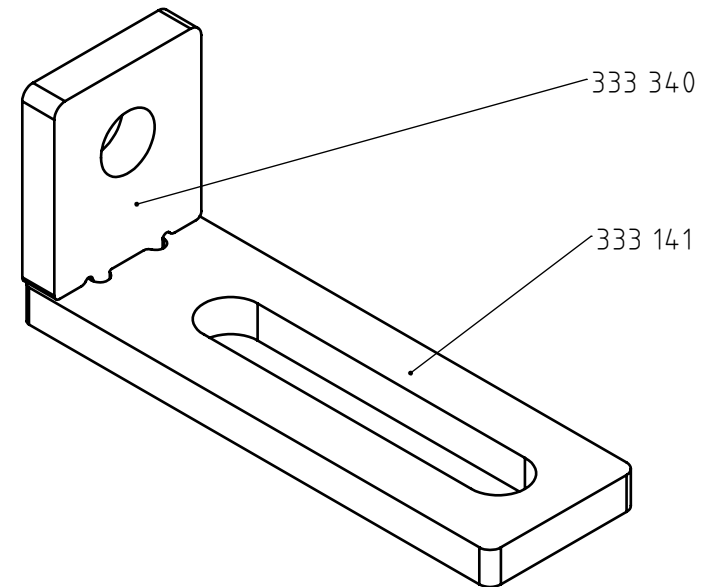

Č. DÍLU	POPIS	Množství
333 340	RAMENO OTVOR	1
333 141	RAMENO DRÁŽKA	1

NÁZEV:	ÚHELNÍK MALÝ-SESTAVA	ČÍSLO DÍLU:	<b>333 343</b>
POUŽITÍ:		PROJEKT:	JCC 082018
		PROFI SUPER	
HMOTNOST: 0.96 kg		VYROBENO S HRDOSTÍ V ČESKÉ REPUBLICE	